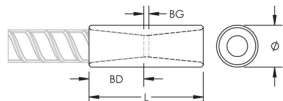

YDERLIGERE PRODUKTOPLYSNINGER

Bar dimensions and weights listed may vary by region. Coupler sizes not shown may be available by special order. Contact your nVent LENTON representative for more information.

DIAGRAMS

ADVARSEL

nVent-produkter skal kun installeres og anvendes som angivet i nVents produktvejledninger og træningsmaterialer. Vejledninger er tilgængelige på www.nvent.com og hos din nVent kundeservicerepræsentant. Forkert installation, misbrug, fejlanvendelse eller anden unladelse af fuldt ud at følge nVents instruktioner og advarsler kan medføre funktionsfejl, materielle skader, alvorlige personskader eller død og/eller ugyldiggøre din garanti.

North America

+1.800.753.9221

Option 1 – Customer Care

Option 2 – Technical

Support

Europe

Netherlands:

+31 800-0200135

France:

+33 800 901 793

Europe

Germany:

800 1890272

Other Countries:

+31 13 5835404