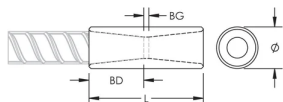

PRODUKTEGENSKABER

Materiale: Stainless Steel Duplex 2205 (EN 1.4462)

Finish: Plain

Rebar Size, Metric: 32 mm

Rebar Size, US: #10

Diameter (Ø): 45 mm

Length (L): 108mm

Bar Depth (BD): 45mm

Bar Gap (BG): 18mm

Unit Weight: 0.81 kg

Designed to Meet: AASHTO; ABNT NBR 8548:1984; ACI 318 Type 1 (125% Specified Yield); ACI 318 Type 2 (Specified Tensile); ACI 349; ACI 359; AS3600

Pakke mængde: 15

YDERLIGERE PRODUKTOPLYSNINGER

Bar dimensions and weights listed may vary by region. Coupler sizes not shown may be available by special order. Contact your nVent LENTON representative for more information.

DIAGRAMS

ADVARSEL

nVent-produkter skal kun installeres og anvendes som angivet i nVents produktvejledninger og træningsmaterialer. Vejledninger er tilgængelige på www.nvent.com og hos din nVent kundeservicerepræsentant. Forkert installation, misbrug, fejlanvendelse eller anden unkladelse af fuldt ud at følge nVents instruktioner og advarsler kan medføre funktionsfejl, materielle skader, alvorlige personskader eller død og/eller ugyldiggøre din garanti.