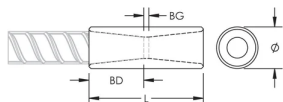

PRODUKTEGENSKABER

Materiale: Stainless Steel Duplex 2205 (EN 1.4462)

Finish: Plain

Rebar Size, Metric: 40 mm

Diameter (Ø): 55 mm

Length (L): 131mm

Bar Depth (BD): 57mm

Bar Gap (BG): 17mm

Bar dimensions and weights listed may vary by region. Coupler sizes not shown may be available by special order. Contact your nVent LENTON representative for more information.

DIAGRAMS

ADVARSEL

nVent-produkter skal kun installeres og anvendes som angivet i nVents produktvejledninger og træningsmaterialer. Vejledninger er tilgængelige på www.nvent.com og hos din nVent kundeservicerepræsentant. Forkert installation, misbrug, fejlanvendelse eller anden unkladelse af fuldt ud at følge nVents instruktioner og advarsler kan medføre funktionsfejl, materielle skader, alvorlige personskader eller død og/eller ugyldiggøre din garanti.