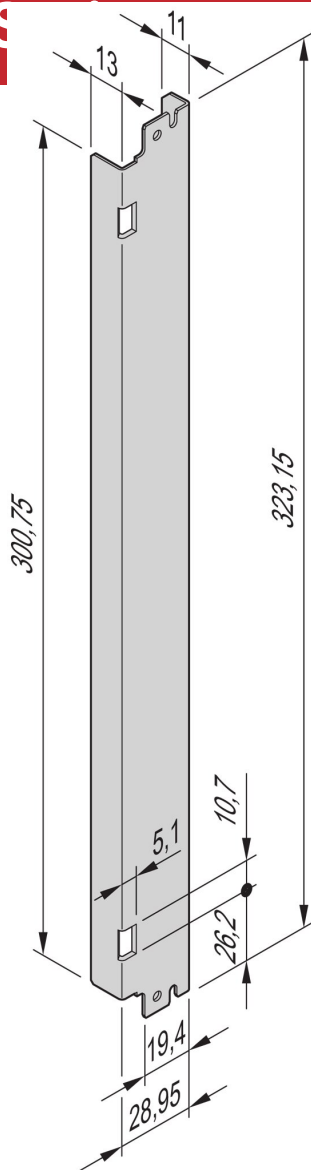

ATCA Front Panel, Al-Profile, Reinforced With Spring

AdvancedTCA front panel for spring-loaded IEA handle with die-cast end piece.

CERTIFICERINGER

FUNKTIONER

Configuration: Front panel with IEA handle (with/without spring loading)

Al extrusion; for mesh EMC sealing

SPECIFIKATIONER

| | |
|------------------------|-------------|
| Dybde (D): | 1mm |
| Rack Width: | 6HP |
| Rack Height: | 8U |
| Materiale: | Aluminium |
| Accessory Type: | Front panel |
| Product Type: | Front Panel |

Table 1/2

| Katalognummer | Pakke mængde | Håndtagstype | Front Finish | Rear Finish | Finish | Højde (H) |
|---------------|--------------|--------------|--------------|-------------|------------|-----------|
| 31596-899 | 1 | Plunger | Raw | Raw | Passivated | 323.15mm |
| 31596-900 | 1 | Lever | Raw | Raw | Passivated | 323.15mm |

Table 2/2

| Katalognummer | Bredde (W) |
|---------------|------------|
| 31596-899 | 29mm |
| 31596-900 | 29mm |

ADVARSEL

nVent-produkter skal kun installeres og anvendes som angivet i nVents produktvejledninger og træningsmaterialer. Vejledninger er tilgængelige på www.nvent.com og hos din nVent kundeservicerepræsentant. Forkert installation, misbrug, fejlanvendelse eller anden undladelse af fuldt ud at følge nVents instruktioner og advarsler kan medføre funktionsfejl, materielle skader, alvorlige personskader eller død og/eller ugyldiggøre din garanti.