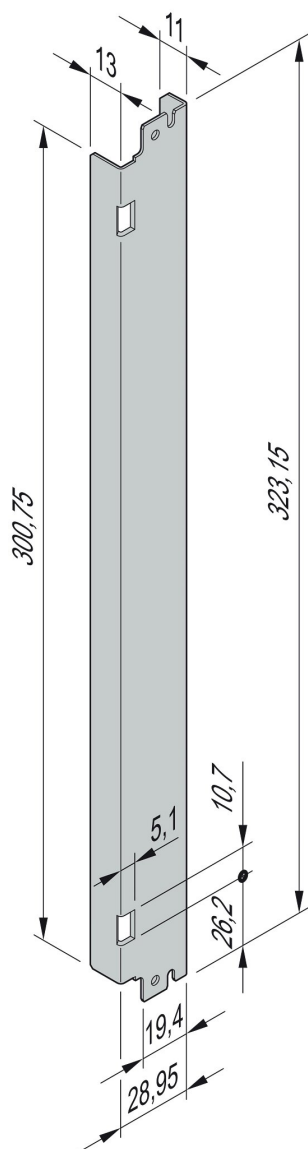

ATCA Front Panel, Al-Profile, Reinforced With Spring

AdvancedTCA front panel for spring-loaded IEA handle with die-cast end piece.

CERTIFICERINGER

FUNKTIONER

Configuration: Front panel with IEA handle (with/without spring loading)

Al extrusion; for mesh EMC sealing

SPECIFIKATIONER

| | |
|------------------------|-------------|
| Dybde (D): | 1mm |
| Rack Width: | 6HP |
| Rack Height: | 8U |
| Materiale: | Aluminium |
| Accessory Type: | Front panel |
| Product Type: | Front Panel |

Table 1/2

| Katalognummer | Pakke mængde | Håndtagstype | Front Finish | Rear Finish | Finish | Højde (H) |
|---------------|--------------|--------------|--------------|-------------|------------|-----------|
| 31596-899 | 1 | Plunger | Raw | Raw | Passivated | 323.15mm |
| 31596-900 | 1 | Lever | Raw | Raw | Passivated | 323.15mm |

Table 2/2

| Katalognummer | Bredde (W) |
|---------------|------------|
| 31596-899 | 29mm |
| 31596-900 | 29mm |

ADVARSEL

nVent-produkter skal kun installeres og anvendes som angivet i nVents produktvejledninger og træningsmaterialer. Vejledninger er tilgængelige på www.nvent.com og hos din nVent kundeservicerepræsentant. Forkert installation, misbrug, fejlanvendelse eller anden undladelse af fuldt ud at følge nVents instruktioner og advarsler kan medføre funktionsfejl, materielle skader, alvorlige personskader eller død og/eller ugyldiggøre din garanti.