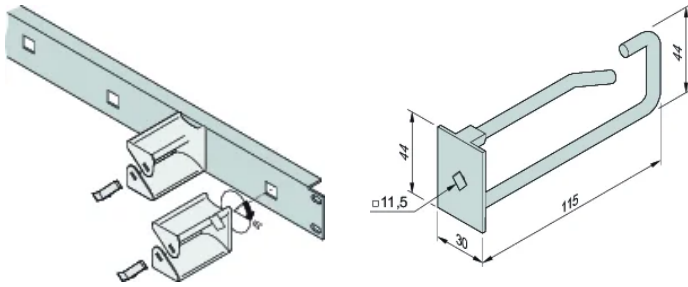

Table 2/2

Katalognummer	Length (L)	Cable Type
60118-473	80mm	Double
60118-457	115mm	Single
60118-459	100mm	Single
60118-458	55mm	Single
60118-474	115mm	Double

DIAGRAMS

ADVARSEL

nVent-produkter skal kun installeres og anvendes som angivet i nVents produktvejledninger og træningsmaterialer. Vejledninger er tilgængelige på www.nvent.com og hos din nVent kundeservicerepræsentant. Forkert installation, misbrug, fejlanvendelse eller anden unkladelse af fuldt ud at følge nVents instruktioner og advarsler kan medføre funktionsfejl, materielle skader, alvorlige personskader eller død og/eller ugyldiggøre din garanti.

North America

All locations
+1.763.422.2661
Chat with us:
nvent.com/schroff

Europe

Straubenhardt, Germany
+49.7082.794.0
Betschdorf, France
+33.3.88.90.64.90
Warsaw, Poland
+48.22.209.98.35
Assago, Italy
+39.02.932.7141
Chat with us:
nvent.com/schroff

Asia

Shanghai, China
+86.21.2412.6943
Qingdao, China
+86.532.8771.6101
Singapore
+65.6768.5800
Shin-Yokohama, Japan
+81.45.476.0271
Chat with us:
nvent.com/schroff

Middle East & India

Dubai, United Arab Emirates
+971.4.378.1700
Bangalore, India
+91.80.6715.2001
Istanbul, Turkey
+90.216.250.7374
Chat with us:
nvent.com/schroff

Vores kraftfulde portefølje af mærker:

CADDY ERICO HOFFMAN ILSCO SCHROFF TRACHTE