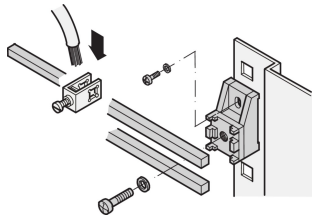

Connection Clamp for GND/Earthing Rail

Connection Clamps available in multiple cross sections based on customer requirement.

CERTIFICERINGER

FUNKTIONER

Connection Clamps available in multiple cross sections based on customer requirement

SPECIFIKATIONER

Product Type: Clamp

Materiale: Stål

Table 1/1

Katalognummer	Pakke mængde	Finish	Type
20118-364	5	Forzinket Stål	Connection Clamp
20118-365	10	Forzinket Stål	Connection Clamp
20118-366	20	Forzinket Stål	Connection Clamp

YDERLIGERE PRODUKTOPLYSNINGER

Please order terminal clamps or second rail separately.

ADVARSEL

nVent-produkter skal kun installeres og anvendes som angivet i nVents produktvejledninger og træningsmaterialer. Vejledninger er tilgængelige på www.nvent.com og hos din nVent kundeservicerepræsentant. Forkert installation, misbrug,