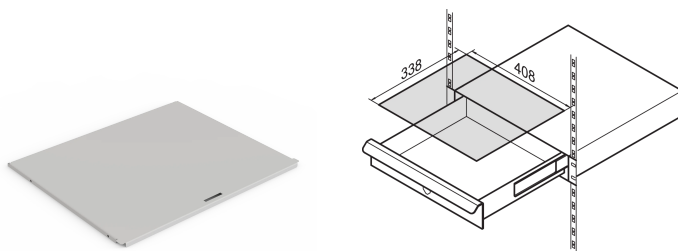

Writing Surface for 19" Cabinet Drawers

KATALOGNUMMER

20110-060

Writing surface to use with our 19" drawer. It is placed on the drawer and can be lifted up when the drawer is open.

CERTIFICERINGER

FUNKTIONER

The writing surface can be lifted up when the drawer is open

The writing surface matches any height

PRODUKTEGENSKABER

Product Type: Cover

Works With: 19" Cabinets

Højde: 1mm

Bredde: 408mm

Dybde: 338mm

Materiale: Stål

Farve: Light Grey

Farvekode: RAL 7035

Static Load: 15kg

Pakke mængde: 1

Net Weight: 1.47kg

ADVARSEL

nVent-produkter skal kun installeres og anvendes som angivet i nVents produktvejledninger og træningsmaterialer. Vejledninger er tilgængelige på www.nvent.com og hos din nVent kundeservicerepræsentant. Forkert installation, misbrug, fejlanvendelse eller anden unkladelse af fuldt ud at følge nVents instruktioner og advarsler kan medføre funktionsfejl, materielle skader, alvorlige personskader eller død og/eller ugyldiggøre din garanti.