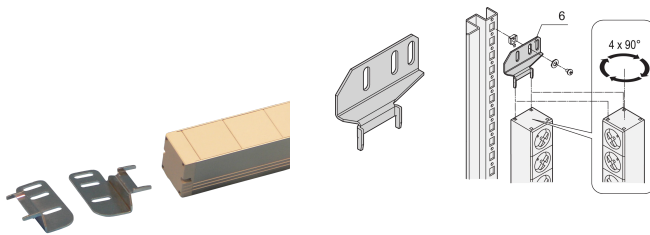

PDU Mounting Bracket for Vertical Mounting

KATALOGNUMMER

20110-068

Assembly kits for PDUs. Allows easy integration of PDUs in a rack.

CERTIFICERINGER

FUNKTIONER

Easy assembly of basic and RackPower PDUs

PRODUKTEGENSKABER

Type: Basic PDU

Pakke mængde: 2

Materiale: Stainless Steel

Product Type: Bracket

Gross Weight: 0.142kg

ADVARSEL

nVent-produkter skal kun installeres og anvendes som angivet i nVents produktvejledninger og træningsmaterialer. Vejledninger er tilgængelige på www.nvent.com og hos din nVent kundeservicerepræsentant. Forkert installation, misbrug, fejlanvendelse eller anden undladelse af fuldt ud at følge nVents instruktioner og advarsler kan medføre funktionsfejl, materielle skader, alvorlige personskader eller død og/eller ugyldiggøre din garanti.