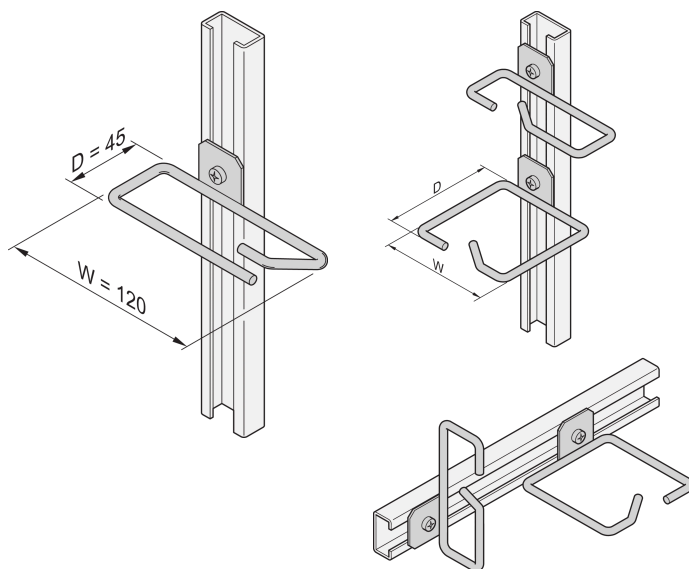

Cable Eye for C-Rail, Steel, 120 x 45 mm

KATALOGNUMMER

20118-339

Cable eyes can be attached to slide rails, cable panels, etc.

CERTIFICERINGER

FUNKTIONER

Cable eye for C-profile

PRODUKTEGENSKABER

Materiale: Stål

Pakke mængde: 4

Finish: Forzinket Stål

Produktfamilie: Labrack

Product Type: Cable Eye

YDERLIGERE PRODUKTOPLYSNINGER

Please order assembly kit separately.

ADVARSEL