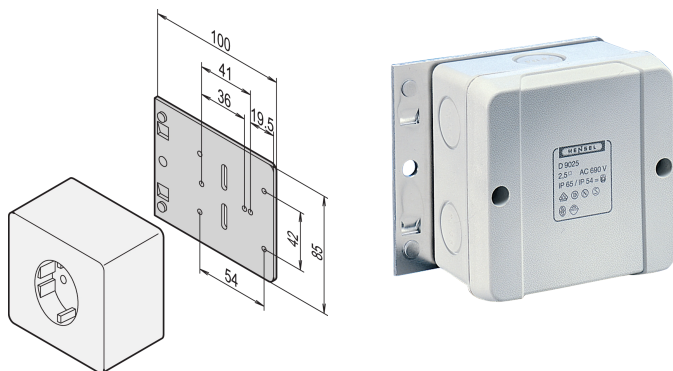

Mounting Plate for Single Sockets

KATALOGNUMMER

20118-537

Mounting Plate for single Socket.

CERTIFICERINGER

FUNKTIONER

For common surface sockets

PRODUKTEGENSKABER

Product Type: Mounting Plate

Materiale: Aluminium

Pakke mængde: 1

Net Weight: 0.08kg

YDERLIGERE PRODUKTOPLYSNINGER

Surface socket not included in SCHROFF product range.

ADVARSEL

nVent-produkter skal kun installeres og anvendes som angivet i nVents produktvejledninger og træningsmaterialer. Vejledninger er tilgængelige på www.nvent.com og hos din nVent kundeservicerepræsentant. Forkert installation, misbrug, fejlanvendelse eller anden unndladelse af fuldt ud at følge nVents instruktioner og advarsler kan medføre funktionsfejl, materielle skader, alvorlige personskader eller død og/eller ugyldiggøre din garanti.