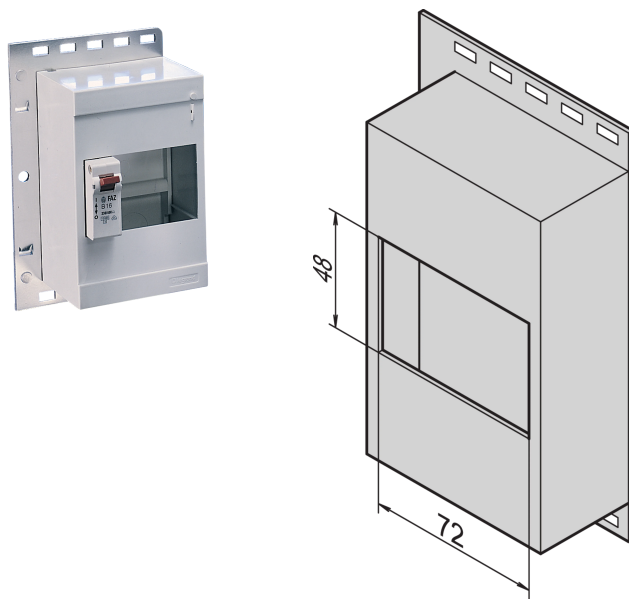

Small Distribution Module

KATALOGNUMMER

20118-538

Small Distribution Module.

CERTIFICERINGER

FUNKTIONER

For fitting of power distribution modules on DIN central Rails (DIN 43880)

PRODUKTEGENSKABER

Product Type: Power Distributor

Materiale: Polystyrene

Net Weight: 0.38kg

Pakke mængde: 1

ADVARSEL

nVent-produkter skal kun installeres og anvendes som angivet i nVents produktvejledninger og træningsmaterialer. Vejledninger er tilgængelige på www.nvent.com og hos din nVent kundeservicerepræsentant. Forkert installation, misbrug, fejlanvendelse eller anden unndladelser af fuldt ud at følge nVents instruktioner og advarsler kan medføre funktionsfejl, materielle skader, alvorlige personskader eller død og/eller ugyldiggøre din garanti.