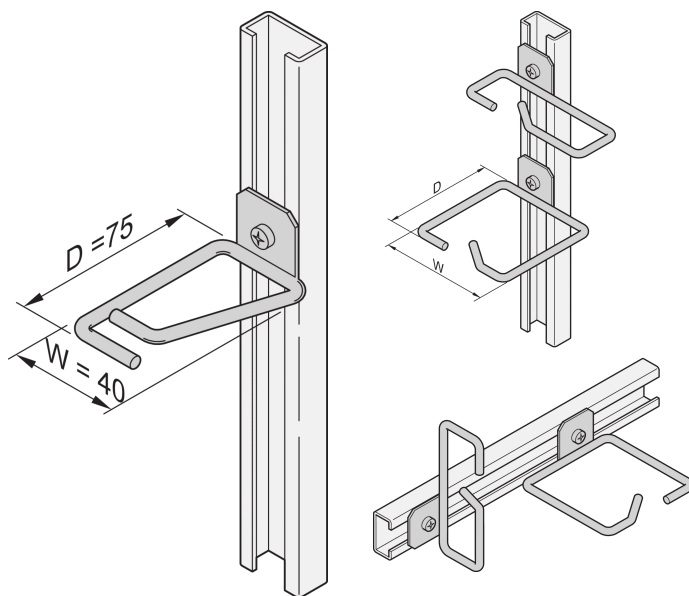

Cable Eye for C-Rail, Steel, 40 x 75 mm

KATALOGNUMMER

20118-554

Cable eyes can be attached to slide rails, cable panels, etc.

CERTIFICERINGER

FUNKTIONER

Cable eye for C-profile

PRODUKTEGENSKABER

Materiale: Stål

Pakke mængde: 4

Finish: Forzinket Stål

Produktfamilie: Labrack

Product Type: Cable Eye

YDERLIGERE PRODUKTOPLYSNINGER

Please order assembly kit separately.

ADVARSEL