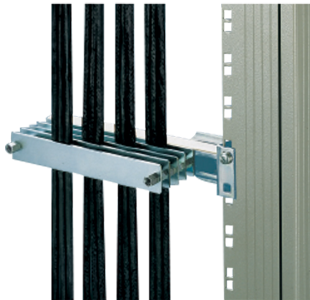

C Profile Sandwich Cable Clamp

KATALOGNUMMER

20118-740

Sandwich Cable Clamp for C Profile.

CERTIFICERINGER

FUNKTIONER

For cable diameters 4 ... 7 mm, usable width 190 mm

Cable routing in up to 5 planes

PRODUKTEGENSKABER

Product Type: Cable Clamp

Finish: Forzinket Stål

Materiale: Stål

Net Weight: 0.925kg

Pakke mængde: 1

ADVARSEL

nVent-produkter skal kun installeres og anvendes som angivet i nVents produktvejledninger og træningsmaterialer. Vejledninger er tilgængelige på www.nvent.com og hos din nVent kundeservicerepræsentant. Forkert installation, misbrug, fejlanvendelse eller anden unladelse af fuldt ud at følge nVents instruktioner og advarsler kan medføre funktionsfejl, materielle skader, alvorlige personskader eller død og/eller ugyldiggøre din garanti.