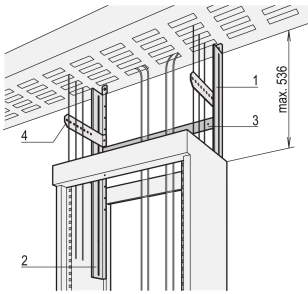

Etsirack Top Mounted Cabling Frame

KATALOGNUMMER

20125-005

Etsirack Top Mounted Cabling Frame.

CERTIFICERINGER

FUNKTIONER

Extension length of the support Rails on the left and right, max. 536 mm

PRODUKTEGENSKABER

Product Type: Cable Clamp

Produktfamilie: Etsirack

Finish: Forzinket Stål

Gross Weight: 4.5kg

Materiale: Stål

Pakke mængde: 1

ADVARSEL

nVent-produkter skal kun installeres og anvendes som angivet i nVents produktvejledninger og træningsmaterialer. Vejledninger er tilgængelige på www.nvent.com og hos din nVent kundeservicerepræsentant. Forkert installation, misbrug, fejlanvendelse eller anden undladelse af fuldt ud at følge nVents instruktioner og advarsler kan medføre funktionsfejl, materielle skader, alvorlige personskader eller død og/eller ugyldiggøre din garanti.