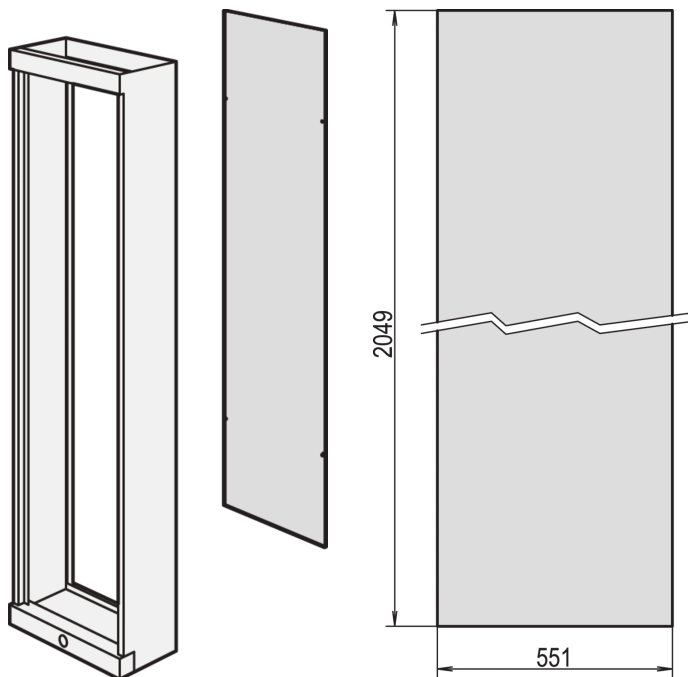

Etsirack Rear Panel

KATALOGNUMMER

20125-021

Rear Panel for ETSI 21" rack with grounding kit.

CERTIFICERINGER

FUNKTIONER

Rear Panel for ETSI 21" rack with grounding kit

PRODUKTEGENSKABER

Product Type: Cabinet/Rack Panel

Produktfamilie: Etsirack

Type: Rear Panel

Materiale: Stål

Finish: Struktur Pulvermaling

Farve: Black Grey

Farvekode: RAL 7021

Højde: 2200mm

Bredde: 600mm

Net Weight: 11.5kg

Pakke mængde: 1

ADVARSEL

nVent-produkter skal kun installeres og anvendes som angivet i nVents produktvejledninger og træningsmaterialer. Vejledninger er tilgængelige på www.nvent.com og hos din nVent kundeservicerepræsentant. Forkert installation, misbrug, fejlanvendelse eller anden unndladelse af fuldt ud at følge nVents instruktioner og advarsler kan medføre funktionsfejl, materielle skader, alvorlige personskader eller død og/eller ugyldiggøre din garanti.