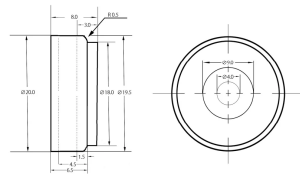

Rubber Foot Kit for Cases, screw-on version

KATALOGNUMMER

20603-011

The rubber foot can be mounted on the bottom cover of a case or chassis.

FUNKTIONER

Rubber foot, screw-on version

The screw allows a fixing into a M4 nut or a nozzle in a sheet metal

PRODUKTEGENSKABER

Product Type: Foot

Type: Foot

Materiale: ABS

Farve: Black

Pakke mængde: 4

Diameter: 20mm

Flammability Rating: UL® 94V-0

Gross Weight: 0.012kg

Højde: 7.5mm

ADVARSEL

nVent-produkter skal kun installeres og anvendes som angivet i nVents produktvejledninger og træningsmaterialer. Vejledninger er tilgængelige på www.nvent.com og hos din nVent kundeservicerepræsentant. Forkert installation, misbrug, fejlanvendelse eller anden undladelse af fuldt ud at følge nVents instruktioner og advarsler kan medføre funktionsfejl, materielle skader, alvorlige personskader eller død og/eller ugyldiggøre din garanti.