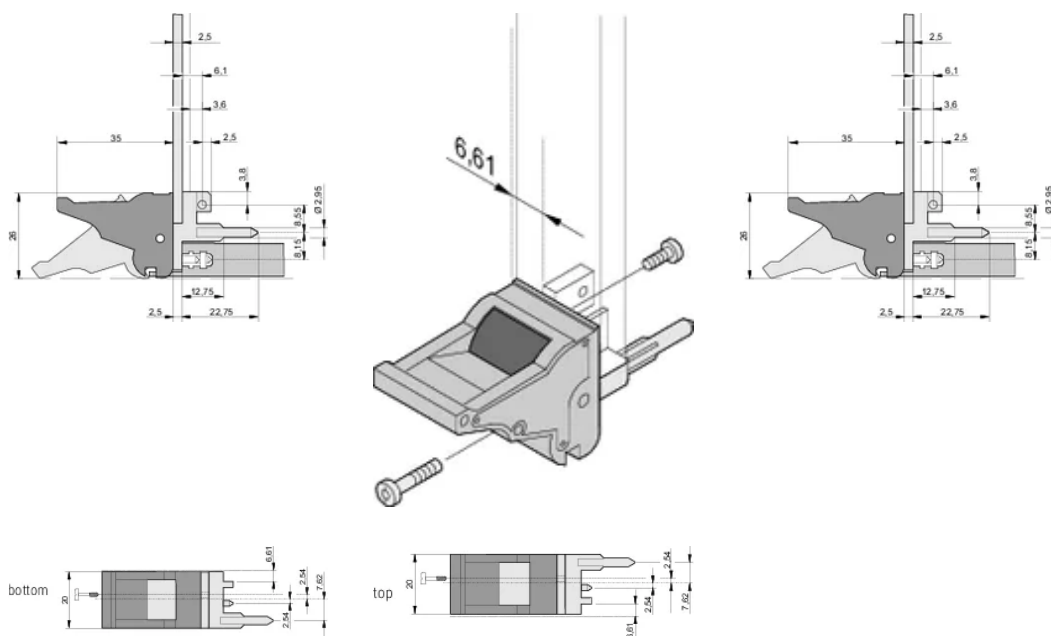

CERTIFICERINGER

FUNKTIONER

Suitable for insertion and extraction forces up to 700 N (per pair)

In accordance with IEEE 1101.10 and IEC 60297-3-102

A microswitch can be mounted

0.1" offset is used for PSUs with SMD Plus

Type: Inserter/Extractor, 0.1" Offset

Works With: Front Panels

Gross Weight: 0.25kg

YDERLIGERE PRODUKTOPLYSNINGER

Please order Coding pegs and Microswitch separately.

DIAGRAMS

ADVARSEL

nVent-produkter skal kun installeres og anvendes som angivet i nVents produktvejledninger og træningsmaterialer. Vejledninger er tilgængelige på www.nvent.com og hos din nVent kundeservicerepræsentant. Forkert installation, misbrug, fejlanvendelse eller anden undladelse af fuldt ud at følge nVents instruktioner og advarsler kan medføre funktionsfejl, materielle skader, alvorlige personskader eller død og/eller ugyldiggøre din garanti.