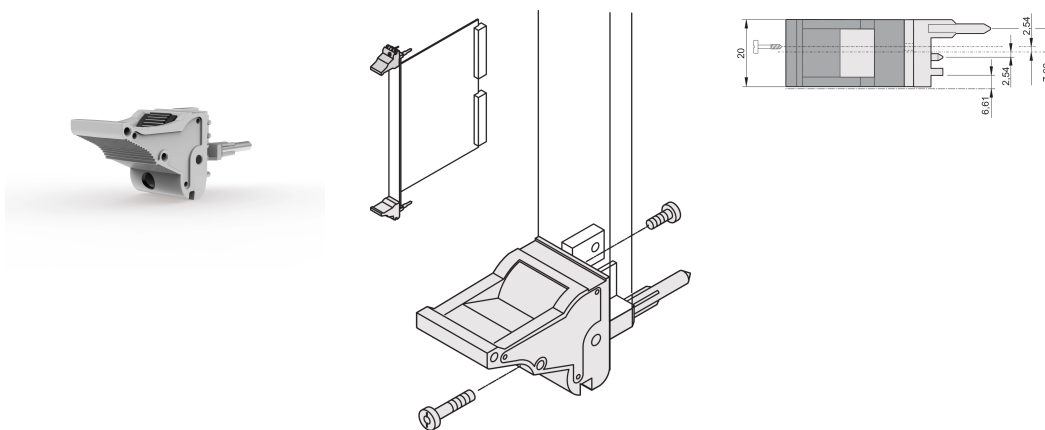

Insertor/Extractor Handle Type IEL, Grey Lever, Black Button, Bottom, 10 Pieces

KATALOGNUMMER

20817-690

The inserter/extractor handle, type IEL in accordance with IEEE 1101.10. 0,1" offset Two of these handles can overcome a single lever force of 700 N (per pair).

CERTIFICERINGER

FUNKTIONER

Suitable for insertion and extraction forces up to 700 N (per pair)

In accordance with IEEE 1101.10 and IEC 60297-3-102

A microswitch can be mounted

0.1" offset is used for PSUs with SMD Plus

PRODUKTEGENSKABER

Pakke mængde: 10

Håndtagstype: IEL; Bottom Front

Flammability Rating: UL® 94V-0

Farve: Grey

Complies With: EN 45545-2

Materiale: Polycarbonate

Product Type: Handle

Type: Inserter/Extractor, 0.1" Offset

Works With: Front Panels

Gross Weight: 0.25kg

YDERLIGERE PRODUKTOPLYSNINGER

Please order Coding pegs and Microswitch separately.

DIAGRAMS

ADVARSEL

nVent-produkter skal kun installeres og anvendes som angivet i nVents produktvejledninger og træningsmaterialer. Vejledninger er tilgængelige på www.nvent.com og hos din nVent kundeservicerepræsentant. Forkert installation, misbrug, fejlanvendelse eller anden undladelse af fuldt ud at følge nVents instruktioner og advarsler kan medføre funktionsfejl, materielle skader, alvorlige personskader eller død og/eller ugyldiggøre din garanti.