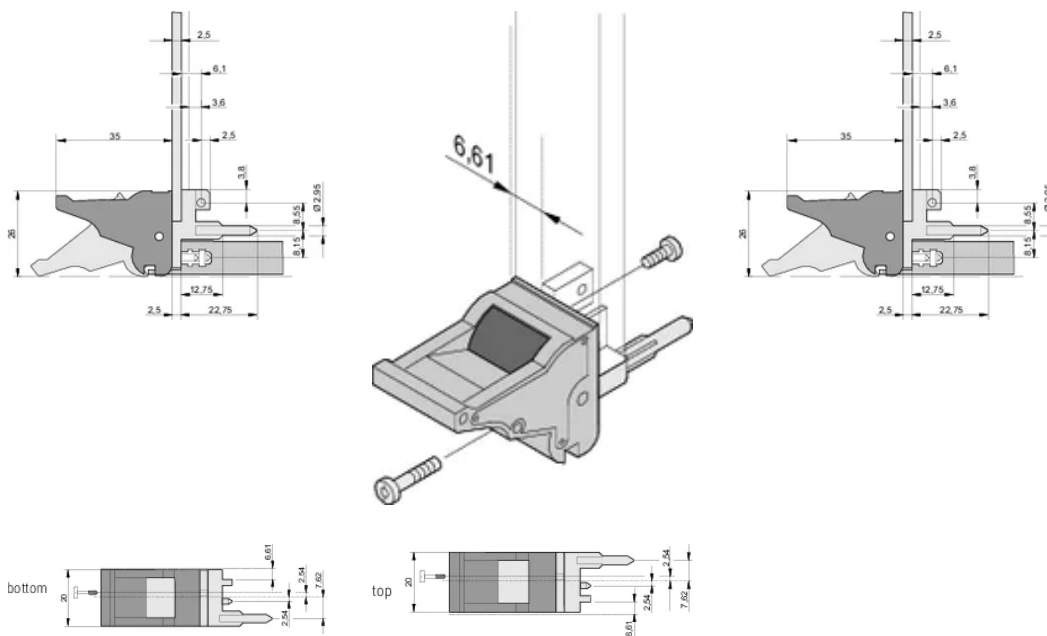

CERTIFICERINGER

FUNKTIONER

Suitable for insertion and extraction forces up to 700 N (per pair)

In accordance with IEEE 1101.10 and IEC 60297-3-102

A microswitch can be mounted

0.1" offset is used for PSUs with SMD Plus

Type: Inserter/Extractor, 0.1" Offset

Works With: Front Panels

Net Weight: 2.42kg

YDERLIGERE PRODUKTOPLYSNINGER

Please order Coding pegs and Microswitch separately.

DIAGRAMS

ADVARSEL

nVent-produkter skal kun installeres og anvendes som angivet i nVents produktvejledninger og træningsmaterialer. Vejledninger er tilgængelige på www.nvent.com og hos din nVent kundeservicerepræsentant. Forkert installation, misbrug, fejlanvendelse eller anden undladelse af fuldt ud at følge nVents instruktioner og advarsler kan medføre funktionsfejl, materielle skader, alvorlige personskader eller død og/eller ugyldiggøre din garanti.