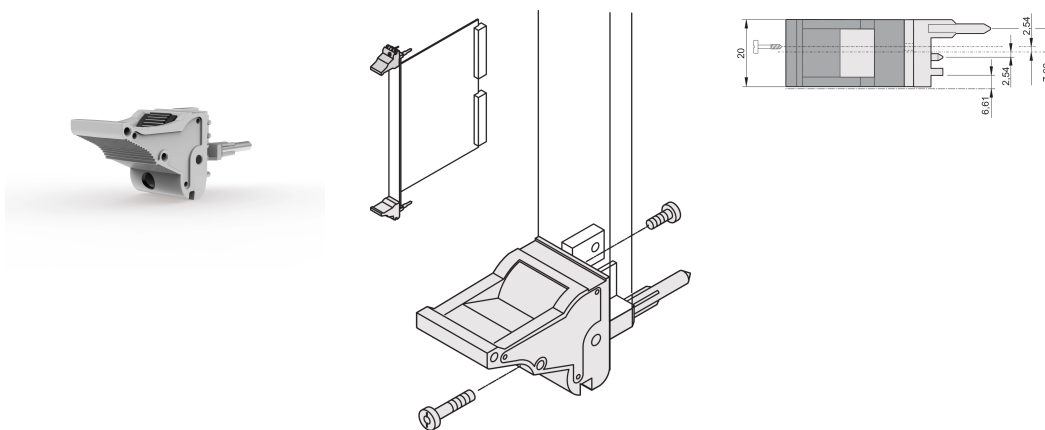

Insertor/Extractor Handle Type IEL, Grey Lever, Black Button, Bottom, 100 Pieces

KATALOGNUMMER

20817-691

The inserter/extractor handle, type IEL in accordance with IEEE 1101.10. 0,1" offset Two of these handles can overcome a single lever force of 700 N (per pair).

CERTIFICERINGER

FUNKTIONER

Suitable for insertion and extraction forces up to 700 N (per pair)

In accordance with IEEE 1101.10 and IEC 60297-3-102

A microswitch can be mounted

0.1" offset is used for PSUs with SMD Plus

PRODUKTEGENSKABER

Pakke mængde: 100

Håndtagstype: IEL; Bottom Front

Flammability Rating: UL® 94V-0

Farve: Grey

Complies With: EN 45545-2

Materiale: Polycarbonate

Product Type: Handle

Type: Inserter/Extractor, 0.1" Offset

Works With: Front Panels

Net Weight: 2.42kg

YDERLIGERE PRODUKTOPLYSNINGER

Please order Coding pegs and Microswitch separately.

DIAGRAMS

ADVARSEL

nVent-produkter skal kun installeres og anvendes som angivet i nVents produktvejledninger og træningsmaterialer. Vejledninger er tilgængelige på www.nvent.com og hos din nVent kundeservicerepræsentant. Forkert installation, misbrug, fejlanvendelse eller anden undladelse af fuldt ud at følge nVents instruktioner og advarsler kan medføre funktionsfejl, materielle skader, alvorlige personskader eller død og/eller ugyldiggøre din garanti.