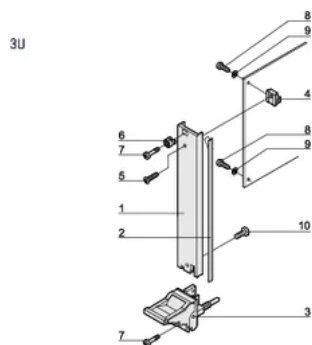

Treated Edges: No

Complies With: IEC 60297-3-102; IEEE 1101.10; IEC 60297-3-103; IEEE 1101.1/11

EMC Shielding: Yes

Finish: Anodized; Passivated

Højde (H): 128.4mm

Materiale: Aluminium

Product Type: Front Panel

Rack Height: 3U

Type: Front Panel with Handle (PIU)

Bredde (W): 20mm

Net Weight: 0.07kg

DIAGRAMS

ADVARSEL

nVent-produkter skal kun installeres og anvendes som angivet i nVents produktvejledninger og træningsmaterialer.