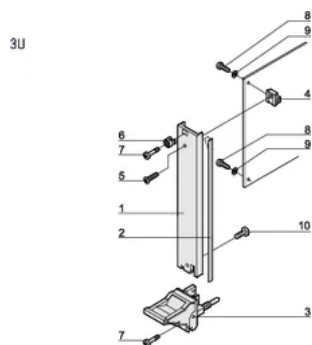

Treated Edges: No

Complies With: IEC 60297-3-102; IEEE 1101.10; IEC 60297-3-103; IEEE 1101.1/11

EMC Shielding: Yes

Finish: Anodized; Passivated

Højde (H): 128.4mm

Materiale: Aluminium

Product Type: Front Panel

Rack Height: 3U

Type: Front Panel with Handle (PIU)

Bredde (W): 60.6mm

Gross Weight: 0.118kg

DIAGRAMS

ADVARSEL

nVent-produkter skal kun installeres og anvendes som angivet i nVents produktvejledninger og træningsmaterialer. Vejledninger er tilgængelige på www.nvent.com og hos din nVent kundeservicerepræsentant. Forkert installation, misbrug,