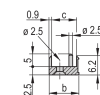

Plug-In Unit Kit With IET Handle, Shielded, Black 3 U, 8 HP

KATALOGNUMMER

20848-764

Plug-in unit, with IET inserter/extractor black handle, 3 U, front assembly. The U-shaped front panel enable shielding with a textile gasket.