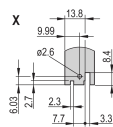

Plug-In Unit Kit With IET Handle, Shielded, Black 3 U, 8 HP

KATALOGNUMMER

20848-764

Plug-in unit, with IET inserter/extractor black handle, 3 U, front assembly. The U-shaped front panel enable shielding with a textile gasket.