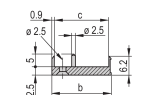

Plug-In Unit Kit With IET Handle, Shielded, Black 3 U, 8 HP

KATALOGNUMMER

20848-764

Plug-in unit, with IET inserter/extractor black handle, 3 U, front assembly. The U-shaped front panel enable shielding with a textile gasket.