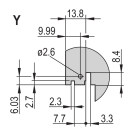

Plug-In Unit Kit With IET Handle, Shielded, Black 3 U, 8 HP

KATALOGNUMMER

20848-764

Plug-in unit, with IET inserter/extractor black handle, 3 U, front assembly. The U-shaped front panel enable shielding with a textile gasket.