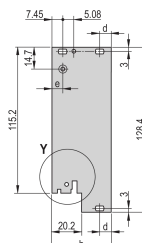

Plug-In Unit Kit With IET Handle, Shielded, Black 3 U, 8 HP

KATALOGNUMMER

20848-764

Plug-in unit, with IET inserter/extractor black handle, 3 U, front assembly. The U-shaped front panel enable shielding with a textile gasket.