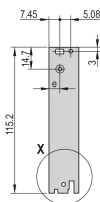

Plug-In Unit Kit With IET Handle, Shielded, Black 3 U, 8 HP

KATALOGNUMMER

20848-764

Plug-in unit, with IET inserter/extractor black handle, 3 U, front assembly. The U-shaped front panel enable shielding with a textile gasket.