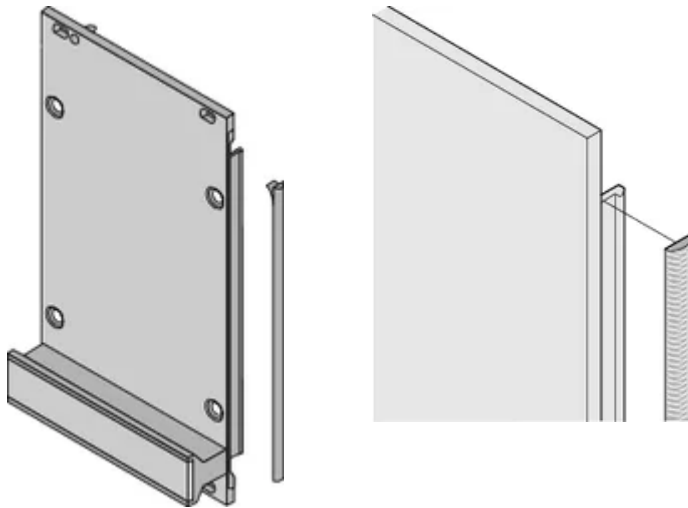

CERTIFICERINGER

FUNKTIONER

Textile EMC gasket is affixed laterally on the front panel or in the groove of the right-hand profile as appropriate.

Profile seal is bonded onto the contact surface of the 19" bracket or of the rear angle and sets up the conductive connection to the U-shaped front panels

Product Type: Shielding Kit

Works With: Subracks; Cases; Front Panels

Net Weight: 0.069kg

YDERLIGERE PRODUKTOPLYSNINGER

EMC gaskets (textile) are required for shielding the front panels.

DIAGRAMS

ADVARSEL

nVent-produkter skal kun installeres og anvendes som angivet i nVents produktvejledninger og træningsmaterialer. Vejledninger er tilgængelige på www.nvent.com og hos din nVent kundeservicerepræsentant. Forkert installation, misbrug, fejlanvendelse eller anden unkladelse af fuldt ud at følge nVents instruktioner og advarsler kan medføre funktionsfejl, materielle skader, alvorlige personskader eller død og/eller ugyldiggøre din garanti.