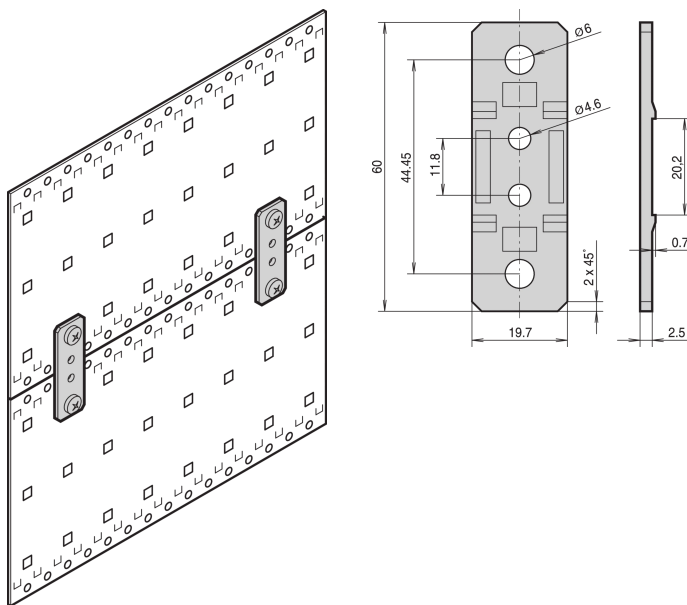

Connecting Bracket, EuropacPRO

KATALOGNUMMER

21101-954

The brackets are used to connect the fan units to the side panels of a subrack.

CERTIFICERINGER

FUNKTIONER

For joining two subracks EuropacPRO with sidepanels type F, type H and type L

For joining a subrack EuropacPRO and a pusher fan unit

PRODUKTEGENSKABER

Product Type: Bracket

Produktfamilie: EuropacPRO

Type: Connecting Bracket

Works With: Subracks

Materiale: Zinc Alloy

Rack Height: 1U

Pakke mængde: 4

YDERLIGERE PRODUKTOPLYSNINGER

Sufficient for the connection of two subracks.

ADVARSEL

nVent-produkter skal kun installeres og anvendes som angivet i nVents produktvejledninger og træningsmaterialer. Vejledninger er tilgængelige på www.nvent.com og hos din nVent kundeservicerepræsentant. Forkert installation, misbrug, fejlanvendelse eller anden unndladelse af fuldt ud at følge nVents instruktioner og advarsler kan medføre funktionsfejl, materielle skader, alvorlige personskader eller død og/eller ugyldiggøre din garanti.