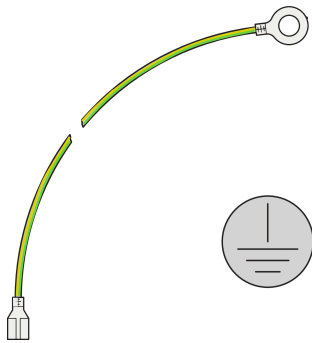

## KATALOGNUMMER

**21102-001**

Protective GND/earthing connections in accordance with:  
DIN EN 50178, VDE 0160 DIN EN 62368-1, VDE 0805 DIN EN  
61010-1, VDE 0411 Part 1 DIN EN 61010-1A2, VDE 0411  
Part 1/A1.