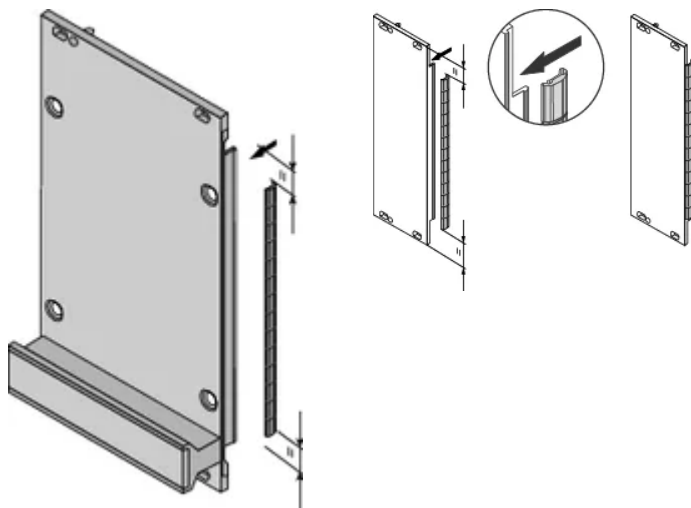

Materiale: Stainless Steel

Produktfamilie: EuropacPRO; RatiopacPRO; RatiopacPRO AIR; PropacPRO; Frame Type Plug-In Unit

Product Type: Shielding Kit

Rack Width: 100HP

Works With: Subracks; Cases; Front Panels

Gross Weight: 0.072kg

YDERLIGERE PRODUKTOPLYSNINGER

EMC gaskets (stainless) are required for shielding the front panels.

DIAGRAMS

ADVARSEL

nVent-produkter skal kun installeres og anvendes som angivet i nVents produktvejledninger og træningsmaterialer. Vejledninger er tilgængelige på www.nvent.com og hos din nVent kundeservicerepræsentant. Forkert installation, misbrug, fejlanvendelse eller anden undladelse af fuldt ud at følge nVents instruktioner og advarsler kan medføre funktionsfejl, materielle skader, alvorlige personskader eller død og/eller ugyldiggøre din garanti.