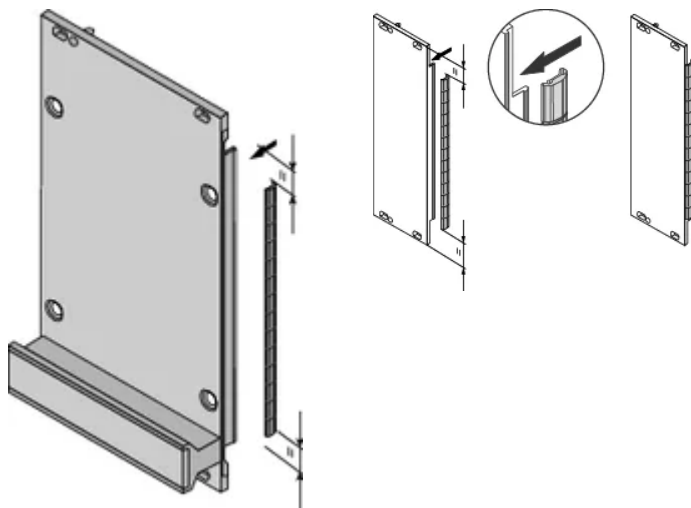

Materiale: Stainless Steel

Produktfamilie: EuropacPRO; RatiopacPRO; RatiopacPRO AIR; PropacPRO; Frame Type Plug-In Unit

Product Type: Shielding Kit

Rack Width: 10HP

Works With: Subracks; Cases; Front Panels

Gross Weight: 0.034kg

YDERLIGERE PRODUKTOPLYSNINGER

EMC gaskets (stainless) are required for shielding the front panels.

DIAGRAMS

ADVARSEL

nVent-produkter skal kun installeres og anvendes som angivet i nVents produktvejledninger og træningsmaterialer. Vejledninger er tilgængelige på www.nvent.com og hos din nVent kundeservicerepræsentant. Forkert installation, misbrug, fejlanvendelse eller anden undladelse af fuldt ud at følge nVents instruktioner og advarsler kan medføre funktionsfejl, materielle skader, alvorlige personskader eller død og/eller ugyldiggøre din garanti.