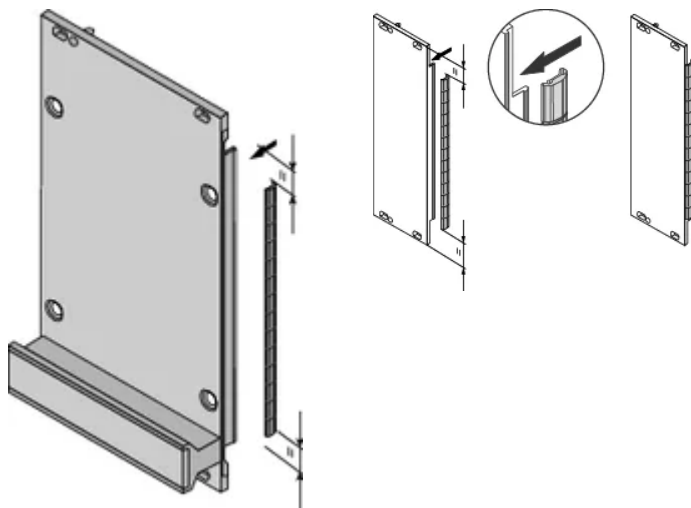

Materiale: Stainless Steel

Produktfamilie: EuropacPRO; RatiopacPRO; RatiopacPRO AIR; PropacPRO; Frame Type Plug-In Unit

Product Type: Shielding Kit

Rack Width: 100HP

Works With: Subracks; Cases; Front Panels

Gross Weight: 0.182kg

YDERLIGERE PRODUKTOPLYSNINGER

EMC gaskets (stainless) are required for shielding the front panels.

DIAGRAMS

ADVARSEL

nVent-produkter skal kun installeres og anvendes som angivet i nVents produktvejledninger og træningsmaterialer. Vejledninger er tilgængelige på www.nvent.com og hos din nVent kundeservicerepræsentant. Forkert installation, misbrug, fejlanvendelse eller anden undladelse af fuldt ud at følge nVents instruktioner og advarsler kan medføre funktionsfejl, materielle skader, alvorlige personskader eller død og/eller ugyldiggøre din garanti.