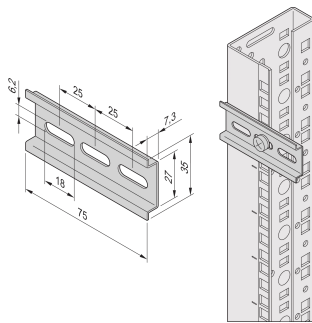

DIN Rail for Thermostat With Integrated Temperature Sensor

KATALOGNUMMER

21120-178

DIN rail for thermostat or hygostat clamping.

The rail short length is convenient for fixing devices with limited footprint.

CERTIFICERINGER

FUNKTIONER

DIN rail (EN 50022) 35 mm with fixing materials kit

Lenght 75 mm

PRODUKTEGENSKABER

Product Type: DIN Rail

Højde: 7.3mm

Finish: Forzinket Stål

Gross Weight: 0.044kg

Materiale: Stål

Pakke mængde: 1

ADVARSEL

nVent-produkter skal kun installeres og anvendes som angivet i nVents produktvejledninger og træningsmaterialer. Vejledninger er tilgængelige på www.nvent.com og hos din nVent kundeservicerepræsentant. Forkert installation, misbrug, fejlanvendelse eller anden unndladelse af fuldt ud at følge nVents instruktioner og advarsler kan medføre funktionsfejl, materielle skader, alvorlige personskader eller død og/eller ugyldiggøre din garanti.