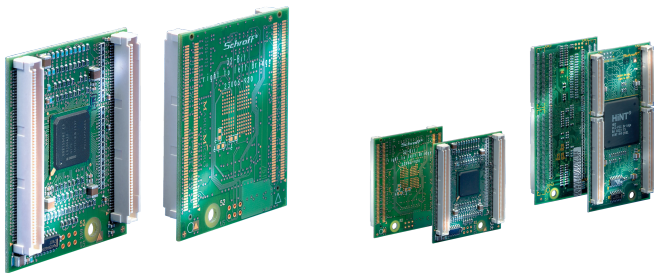

CPCI Bridge, 32-Bit, 33 MHz

KATALOGNUMMER

23006-920

Very compact and low bridge shape, no interference with rear transition boards

CERTIFICERINGER

FUNKTIONER

Bridge is designed for primary backplanes with system slot right; bridge for system slot left available on request

33 MHz capable

Bridge mounted on rear of backplane, hence no loss of slots

In accordance with: PICMG 2.6 CompactPCI Bridging Specification, PCI 2.1 PCI Local Bus Specification, Rev. 2.1

PRODUKTEGENSKABER

Product Type: Backplane

Backplane Type: CompactPCI Bridge, 32-bit, 33 MHz

System Slot: Right

Net Weight: 0.028kg

Pakke mængde: 1

ADVARSEL

nVent-produkter skal kun installeres og anvendes som angivet i nVents produktvejledninger og træningsmaterialer. Vejledninger er tilgængelige på www.nvent.com og hos din nVent kundeservicerepræsentant. Forkert installation, misbrug, fejlanvendelse eller anden unndladelse af fuldt ud at følge nVents instruktioner og advarsler kan medføre funktionsfejl, materielle skader, alvorlige personskader eller død og/eller ugyldiggøre din garanti.