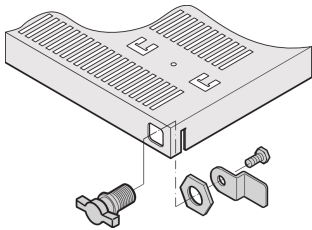

19" Telescopic Shelves Accessories, T-bar Lock

KATALOGNUMMER

23130-092

T-bar Lock for 19" Telescopic Shelves

CERTIFICERINGER

FUNKTIONER

T-bar lock for 1 telescopic shelf (can be mounted right or left)

PRODUKTEGENSKABER

Product Type: Lock

Works With: Varistar CP

Finish: Forzinket Stål

Materiale: Stål; Polyamide

Net Weight: 0.9kg

Pakke mængde: 1

ADVARSEL

nVent-produkter skal kun installeres og anvendes som angivet i nVents produktvejledninger og træningsmaterialer. Vejledninger er tilgængelige på www.nvent.com og hos din nVent kundeservicerepræsentant. Forkert installation, misbrug, fejlanvendelse eller anden undladelse af fuldt ud at følge nVents instruktioner og advarsler kan medføre funktionsfejl, materielle skader, alvorlige personskader eller død og/eller ugyldiggøre din garanti.