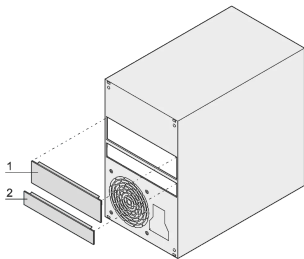

Drive Disc Cover for Slim Line Drive

KATALOGNUMMER

24496-122

Cover to close the cutout of a optical drive bay when drive is not installed.

FUNKTIONER

Front panel is clipped into drive unit cut-out with clamping device

PRODUKTEGENSKABER

Product Type: Cover

Works With: Systems

Pakke mængde: 1

Gross Weight: 0.035kg

ADVARSEL

nVent-produkter skal kun installeres og anvendes som angivet i nVents produktvejledninger og træningsmaterialer. Vejledninger er tilgængelige på www.nvent.com og hos din nVent kundeservicerepræsentant. Forkert installation, misbrug, fejlanvendelse eller anden undladelse af fuldt ud at følge nVents instruktioner og advarsler kan medføre funktionsfejl, materielle skader, alvorlige personskader eller død og/eller ugyldiggøre din garanti.