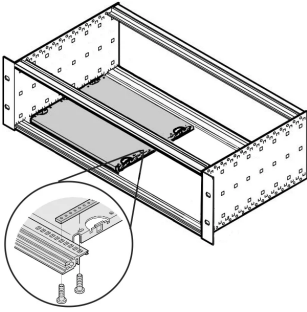

KIT Mounting Plate Partial Width

KATALOGNUMMER

24560-127

Fixing kit for partial chassis plates

FUNKTIONER

Screw to mount front partial chassis plates

PRODUKTEGENSKABER

Product Type: Assembly Kit

Works With: Chassis

Materiale: Stål

Finish: Forzinket Stål

Pakke mængde: 2

Accessory Type: Mounting hardware

Gross Weight: 0.026kg

ADVARSEL

nVent-produkter skal kun installeres og anvendes som angivet i nVents produktvejledninger og træningsmaterialer. Vejledninger er tilgængelige på www.nvent.com og hos din nVent kundeservicerepræsentant. Forkert installation, misbrug, fejlanvendelse eller anden unladelse af fuldt ud at følge nVents instruktioner og advarsler kan medføre funktionsfejl, materielle skader, alvorlige personskader eller død og/eller ugyldiggøre din garanti.