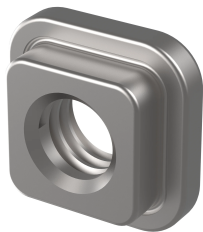

Assembly Parts for Rugged Components, Nut, Square, M4

KATALOGNUMMER

24560-140

Assembly parts with thread-locking compound for rugged Side Panel, horizontal rail, cover plates, rear angle.

CERTIFICERINGER

FUNKTIONER

Screws for the following fixings: Rugged side panel - horizontal rail, Rugged side panel - cover plate, Rugged side panel - rear angle

PRODUKTEGENSKABER

Type: Square Nut

Pakke mængde: 100

Finish: Forzinket Stål

Materiale: Stål

Produktfamilie: EuropacPRO

Product Type: Assembly Kit

Works With: Subracks

Gross Weight: 0.084kg

ADVARSEL

nVent-produkter skal kun installeres og anvendes som angivet i nVents produktvejledninger og træningsmaterialer. Vejledninger er tilgængelige på www.nvent.com og hos din nVent kundeservicerepræsentant. Forkert installation, misbrug, fejlanvendelse eller anden unndladelse af fuldt ud at følge nVents instruktioner og advarsler kan medføre funktionsfejl, materielle skader, alvorlige personskader eller død og/eller ugyldiggøre din garanti.