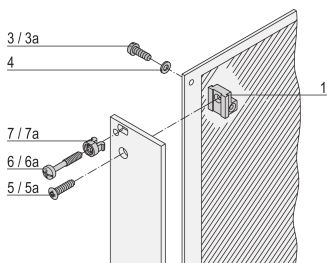

Countersunk Screw, Raised, Torx M2.5 x 8 mm, Nickel Plated; 100 pieces

KATALOGNUMMER

24560-164

Countersunk screws are used for numerous mounting options in a subrack or desktop case.

CERTIFICERINGER

FUNKTIONER

Countersunk screw

PRODUKTEGENSKABER

Length: 8mm

Materiale: Stål

Finish: Nickel Plated

Pakke mængde: 100

Thread Size: M2.5

Højde: 4.7mm

Product Type: Screw

Type: Countersunk Screw

Bredde: 4.7mm

Works With: Front Panels

Thread Type: Metric

ADVARSEL

nVent-produkter skal kun installeres og anvendes som angivet i nVents produktvejledninger og træningsmaterialer. Vejledninger er tilgængelige på www.nvent.com og hos din nVent kundeservicerepræsentant. Forkert installation, misbrug, fejlanvendelse eller anden unladelse af fuldt ud at følge nVents instruktioner og advarsler kan medføre funktionsfejl, materielle skader, alvorlige personskader eller død og/eller ugyldiggøre din garanti.