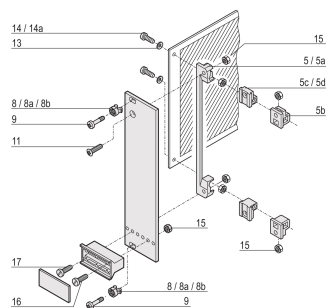

Countersunk Screw, Raised, Torx M2.5 x 8 mm, Nickel Plated; 100 pieces

KATALOGNUMMER

24560-164

Countersunk screws are used for numerous mounting options in a subrack or desktop case.

CERTIFICERINGER

FUNKTIONER

Countersunk screw

PRODUKTEGENSKABER

Length: 8mm

Materiale: Stål

Finish: Nickel Plated

Pakke mængde: 100

Thread Size: M2.5

Højde: 4.7mm

Product Type: Screw

Type: Countersunk Screw

Bredde: 4.7mm

Works With: Front Panels

Thread Type: Metric

ADVARSEL

nVent-produkter skal kun installeres og anvendes som angivet i nVents produktvejledninger og træningsmaterialer. Vejledninger er tilgængelige på www.nvent.com og hos din nVent kundeservicerepræsentant. Forkert installation, misbrug, fejlanvendelse eller anden unladelse af fuldt ud at følge nVents instruktioner og advarsler kan medføre funktionsfejl, materielle skader, alvorlige personskader eller død og/eller ugyldiggøre din garanti.