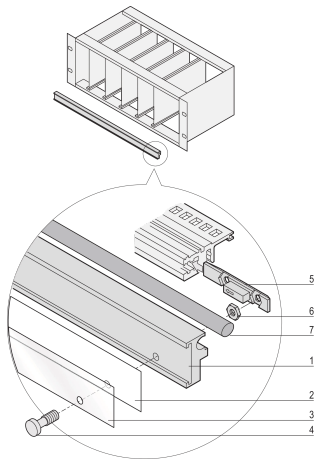

EuropacPRO Central Locking, 84 HP

KATALOGNUMMER

24560-167

Can be fitted to front and rear horizontal rails if PCBs without front panel are inserted in the subrack.

CERTIFICERINGER

FUNKTIONER

Can be used if PCBs without front panels are inserted in the subrack

The retaining rail provides common locking of PCBs and acts as the identification plate

For 84 HP EuropacPRO subracks only

PRODUKTEGENSKABER

Product Type: Support Rail

Produktfamilie: EuropacPRO

Works With: Subracks

Materiale: Aluminium

Rack Width: 84HP

Pakke mængde: 1

Finish: Anodized

Net Weight: 0.12kg

ADVARSEL

nVent-produkter skal kun installeres og anvendes som angivet i nVents produktvejledninger og træningsmaterialer. Vejledninger er tilgængelige på www.nvent.com og hos din nVent kundeservicerepræsentant. Forkert installation, misbrug, fejlanvendelse eller anden unkladelse af fuldt ud at følge nVents instruktioner og advarsler kan medføre funktionsfejl, materielle skader, alvorlige personskader eller død og/eller ugyldiggøre din garanti.