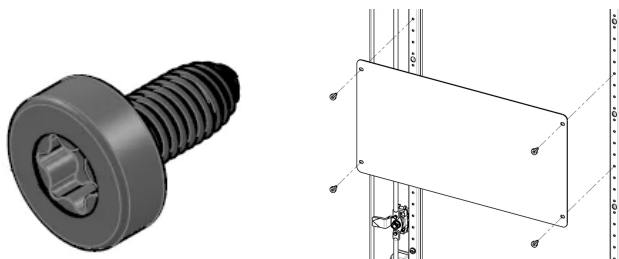

Fixing Kit for Door Bar

KATALOGNUMMER

24630-277

For variable assembly of panels or cables on the door bars of a Varistar CP cabinet

FUNKTIONER

For variable assembly of panels or cables on the door bars

PRODUKTEGENSKABER

Product Type: Screw

Materiale: Carbon Steel

Finish: Forzinket Stål

Pakke mængde: 50

ADVARSEL

nVent-produkter skal kun installeres og anvendes som angivet i nVents produktvejledninger og træningsmaterialer. Vejledninger er tilgængelige på www.nvent.com og hos din nVent kundeservicerepræsentant. Forkert installation, misbrug, fejlanvendelse eller anden unladelse af fuldt ud at følge nVents instruktioner og advarsler kan medføre funktionsfejl, materielle skader, alvorlige personskader eller død og/eller ugyldiggøre din garanti.