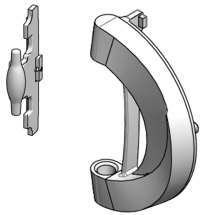

# Novastar Door Hinge Bracket Kit for Glass Door

## KATALOGNUMMER

**27230-133**

Novastar Hinge Spare Part.

## FUNKTIONER

Novastar Hinge Spare Part