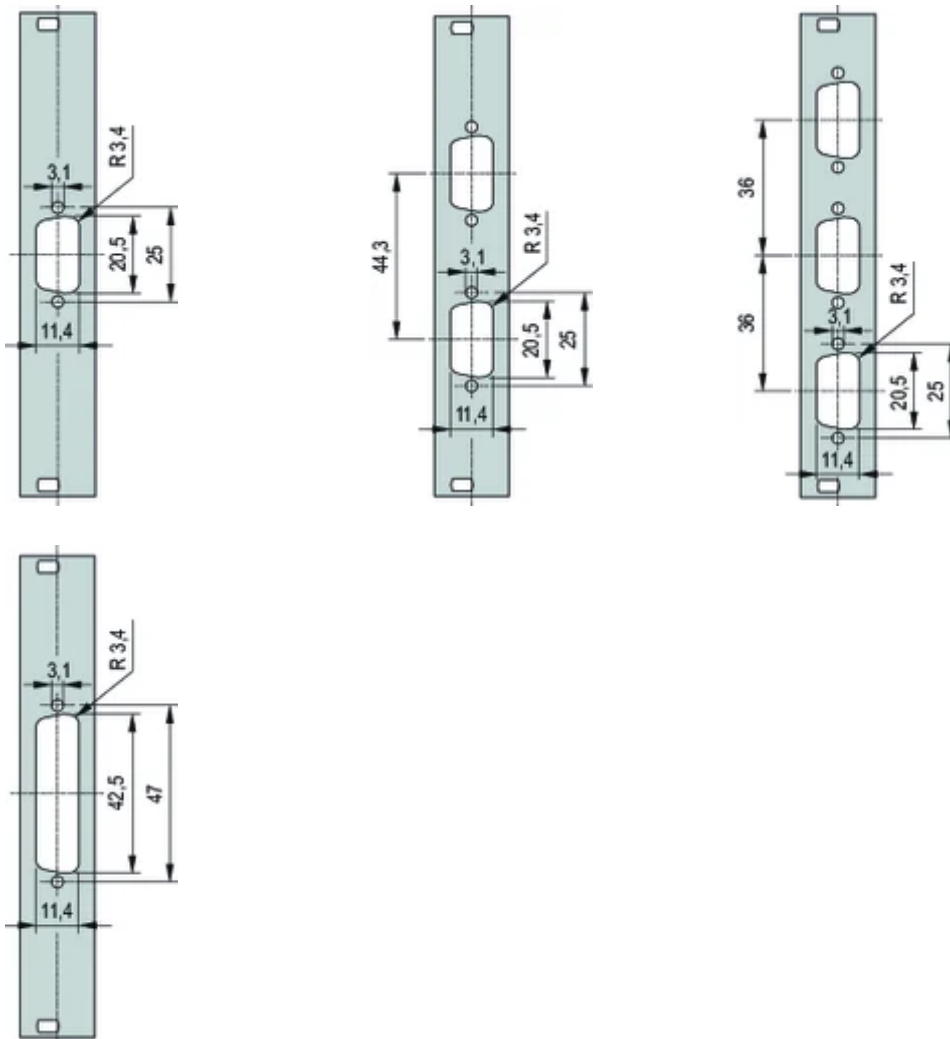

Farvekode: RAL 7035

Dybde (D): 2.5mm

Finish: Struktur Pulvermaling

Højde (H): 128.4mm

Materiale: Aluminium

Product Type: Front Panel

Bredde (W): 19.98mm

## DIAGRAMS