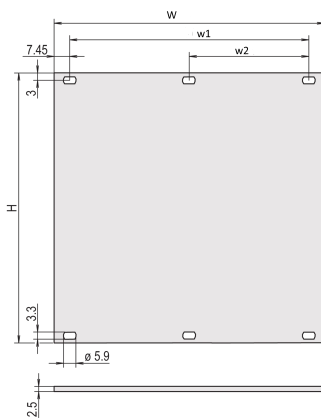

Front Panel, Unshielded, 6 U, 84 HP, 2.5 mm, Al, Front Anodized, Rear Conductive

KATALOGNUMMER

30838-204

Front panel, unshielded, front anodized and rear conductive.

CERTIFICERINGER

FUNKTIONER

Partial width front panel, Al, 2.5 mm

Al, front anodized, conductive

PRODUKTEGENSKABER

Rack Height: 6U

Pakke mængde: 1

Accessory Type: Front panel

Mounting: Screw-on Front

Front Finish: Anodized

Rear Finish: Conductive

Treated Edges: No

Complies With: IEC 60297-3-101; IEEE 1101.1/10

Dybde (D): 2.5mm

EMC Shielding: No

Finish: Anodized; Passivated

Højde (H): 261.8mm

Materiale: Aluminium

Product Type: Front Panel

Type: Front Panel without Handle

Bredde (W): 426.4mm

Net Weight: 0.7kg

YDERLIGERE PRODUKTOPLYSNINGER

Please order fixing material (sleeves, collar screws) separately.

DIAGRAMS

ADVARSEL

nVent-produkter skal kun installeres og anvendes som angivet i nVents produktvejledninger og træningsmaterialer. Vejledninger er tilgængelige på www.nvent.com og hos din nVent kundeservicerepræsentant. Forkert installation, misbrug, fejlanvendelse eller anden unladelse af fuldt ud at følge nVents instruktioner og advarsler kan medføre funktionsfejl, materielle skader, alvorlige personskader eller død og/eller ugyldiggøre din garanti.