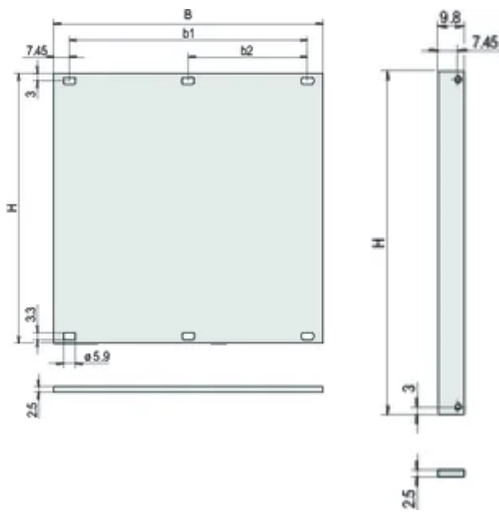

Treated Edges: No

Complies With: IEC 60297-3-101; IEEE 1101.1/10

Dybde (D): 2.5mm

EMC Shielding: No

Finish: Anodized; Passivated

Højde (H): 261.8mm

Materiale: Aluminium

Product Type: Front Panel

Type: Front Panel without Handle

Bredde (W): 426.4mm

Net Weight: 0.7kg

YDERLIGERE PRODUKTOPLYSNINGER

Please order fixing material (sleeves, collar screws) separately.

DIAGRAMS

ADVARSEL

nVent-produkter skal kun installeres og anvendes som angivet i nVents produktvejledninger og træningsmaterialer. Vejledninger er tilgængelige på www.nvent.com og hos din nVent kundeservicerepræsentant. Forkert installation, misbrug, fejlanvendelse eller anden unladelse af fuldt ud at følge nVents instruktioner og advarsler kan medføre funktionsfejl, materielle skader, alvorlige personskader eller død og/eller ugyldiggøre din garanti.