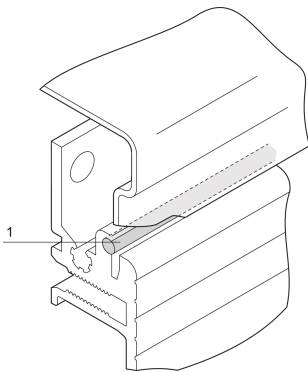

PropacPRO EMC Side Panel Sealing Cord

KATALOGNUMMER

30850-354

For EMC sealing cord will be installed between side panel and top cover or base plate. The cord is sufficient for one case.

CERTIFICERINGER

FUNKTIONER

For EMC shielding between side panel and top cover or base plate (sufficient for at least 1 case)

PRODUKTEGENSKABER

Product Type: Shielding Kit

Produktfamilie: PropacPRO

Rack Height: 5U

Materiale: Polyamide 6

Pakke mængde: 1

Length: 2100mm

Net Weight: 0.019kg

ADVARSEL

nVent-produkter skal kun installeres og anvendes som angivet i nVents produktvejledninger og træningsmaterialer. Vejledninger er tilgængelige på www.nvent.com og hos din nVent kundeservicerepræsentant. Forkert installation, misbrug, fejlanvendelse eller anden unndladelse af fuldt ud at følge nVents instruktioner og advarsler kan medføre funktionsfejl, materielle skader, alvorlige personskader eller død og/eller ugyldiggøre din garanti.