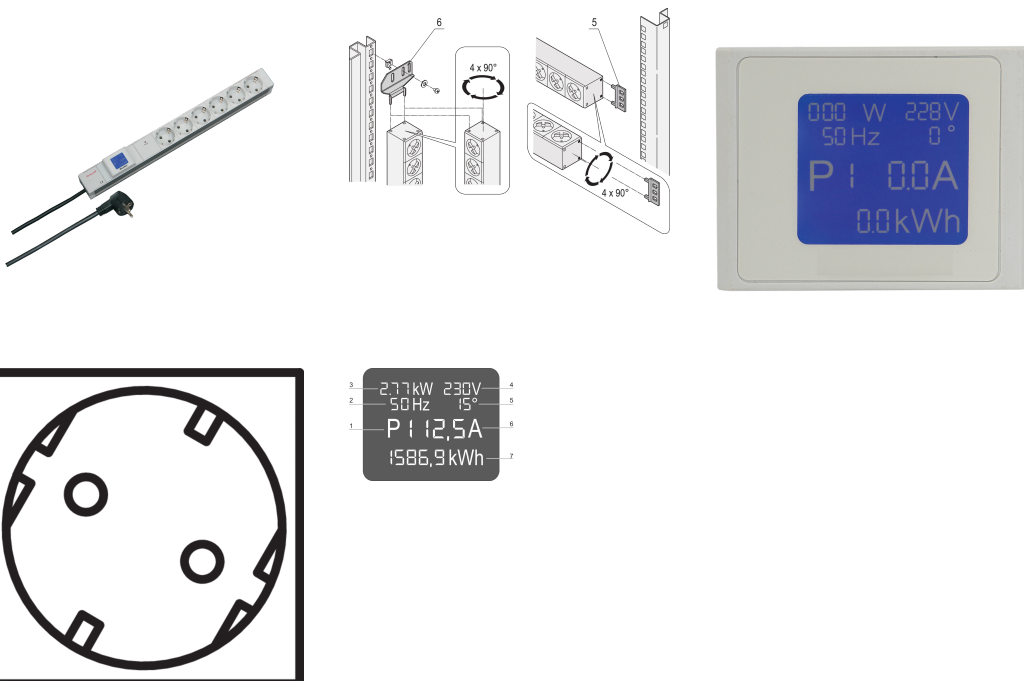

Socket Strip, SCHUKO/UTE, Local Display, 6 x SCHUKO/UTE Outlets

KATALOGNUMMER

60110-294

PDU with local power meter. Relevant Power data are shown on an integrated display.

CERTIFICERINGER

FUNKTIONER

Integrated measurement and display via local display unit

Socket strips with Schuko sockets

Mounting height 1 U

Socket strips can be rotated through all four directions (in 90° increments) during installation

Horizontal and vertical mounting

Measurement functions: Voltage, Current, Power, Frequency, cos phi

PRODUKTEGENSKABER

Product Type: Socket Strip

Stiktype: SCHUKO

Socket Quantity: 6

Farve: Grey

Switched Outlets: No

Length: 438.5mm

Spænding AC: 230V

Dybde: 44mm

Finish: Anodized

Gross Weight: 0.886kg

Materiale: Aluminium; Polyamide

Pakke mængde: 1

ADVARSEL

nVent-produkter skal kun installeres og anvendes som angivet i nVents produktvejledninger og træningsmaterialer. Vejledninger er tilgængelige på www.nvent.com og hos din nVent kundeservicerepræsentant. Forkert installation, misbrug, fejlanvendelse eller anden unladelse af fuldt ud at følge nVents instruktioner og advarsler kan medføre funktionsfejl, materielle skader, alvorlige personskader eller død og/eller ugyldiggøre din garanti.