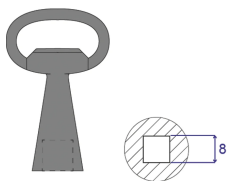

Key 8 mm Square Lock

KATALOGNUMMER

60114-365

Key 8 mm Square Lock, generally used in the industrial space for common key requirements.

CERTIFICERINGER

FUNKTIONER

Key 8 mm Square Lock

PRODUKTEGENSKABER

Product Type: Key

Net Weight: 0.047kg

Pakke mængde: 1

ADVARSEL

nVent-produkter skal kun installeres og anvendes som angivet i nVents produktvejledninger og træningsmaterialer. Vejledninger er tilgængelige på www.nvent.com og hos din nVent kundeservicerepræsentant. Forkert installation, misbrug, fejlanvendelse eller anden undladelse af fuldt ud at følge nVents instruktioner og advarsler kan medføre funktionsfejl, materielle skader, alvorlige personskader eller død og/eller ugyldiggøre din garanti.