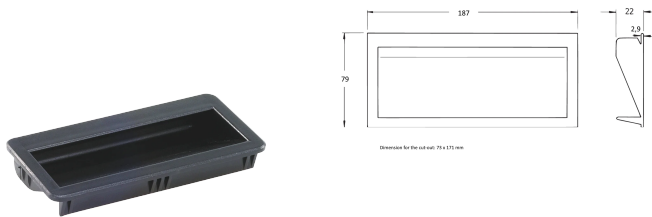

# Tray Handle, Size 2

## KATALOGNUMMER

**60225-012**

The tray handle can be clip into a cutout in the side panel of a case. 2 sizes available.

## FUNKTIONER

Static load-carrying capacity 30 kg/pair

Side panel thickness min. 1,0 mm

## PRODUKTEGENSKABER

Højde: 79mm

Bredde: 187mm

Dybde: 22mm

Pakke mængde: 1

Håndtagstype: Tray Handle

Flammability Rating: UL® 94V-0

Farve: Black