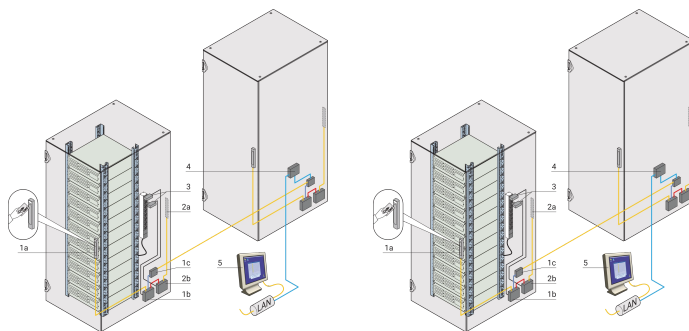

RFID Desktop Card Reader

KATALOGNUMMER

60630-088

FUNKTIONER

RFID card reader for programming transponder cards

Frequencies HID 125 kHz and MiFare 13.56 MHz

Power by USB

PRODUKTEGENSKABER

Product Type: Management Unit

Works With: Cabinet

Net Weight: 0.158kg

Pakke mængde: 1

ADVARSEL

nVent-produkter skal kun installeres og anvendes som angivet i nVents produktvejledninger og træningsmaterialer. Vejledninger er tilgængelige på www.nvent.com og hos din nVent kundeservicerepræsentant. Forkert installation, misbrug, fejlanvendelse eller anden unndladelse af fuldt ud at følge nVents instruktioner og advarsler kan medføre funktionsfejl, materielle skader, alvorlige personskader eller død og/eller ugyldiggøre din garanti.