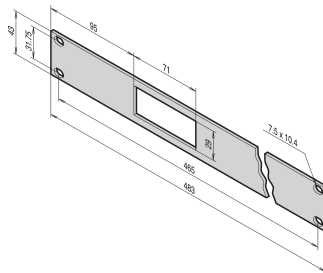

Thermostat With Digital Display, 230 VAC

KATALOGNUMMER

60715-132

Thermostat With Digital Display for 230 and 115 V applications and shows °C or °F

CERTIFICERINGER

FUNKTIONER

Adjustment range from -50 to +100 °C (switch difference 0 ... 10 °C)

3-character red segment display

Programmable (secured against unauthorised operation)

Display switchable from °C to °F

PRODUKTEGENSKABER

Product Type: Thermostat

Spænding AC: 230V

Materiale: Polycarbonate; ABS

Net Weight: 0.24kg

Pakke mængde: 1