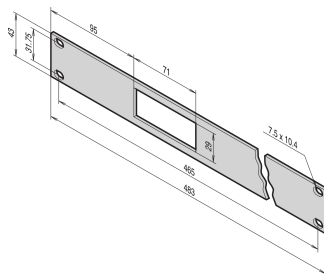

Thermostat With Digital Display, 115 VAC

KATALOGNUMMER

60715-133

Thermostat With Digital Display for 230 and 115 V applications and shows °C or °F

CERTIFICERINGER

FUNKTIONER

Adjustment range from -50 to +100 °C (switch difference 0 ... 10 °C)

3-character red segment display

Programmable (secured against unauthorised operation)

Display switchable from °C to °F

PRODUKTEGENSKABER

Product Type: Thermostat

Spænding AC: 115V

Materiale: Polycarbonate; ABS

Net Weight: 0.23kg

Pakke mængde: 1