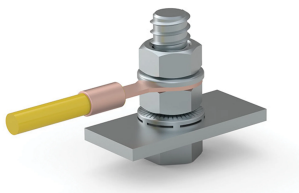

# Panel, jordforbindelse M8

### ECP08

Dette jordforbindelsessæt sikrer god kontakt mellem jordkabler og monteringsplader, paneler og profiler. Sættet letter desuden indkøb og montering.

## FUNKTIONER

Beskrivelse: Jordtilslutning for montering af jordbolte og kabler til paneler, monteringsplader eller profiler.

Pakke størrelse: 10 sæt.