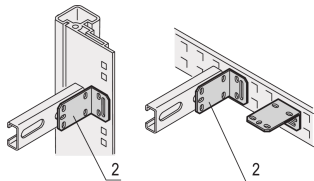

Eurorack C-Rail Bracket

Mounting brackets for C-rail

CERTIFICERINGER

FUNKTIONER

Mounting brackets to assemble c.profiles

SPECIFIKATIONER

Product Type: Bracket

Works With: Cabinet

Table 1/1

Katalognummer	Materiale	Finish	Pakke mængde	Rail Type
21120-145	Stål	Forzinket Stål	4	C to Rail
21120-147	Stål	Forzinket Stål	4	C to C
21120-146	Stål	Forzinket Stål	4	C to C

ADVARSEL

nVent-produkter skal kun installeres og anvendes som angivet i nVents produktvejledninger og træningsmaterialer. Vejledninger er tilgængelige på www.nvent.com og hos din nVent kundeservicerepræsentant. Forkert installation, misbrug, fejlanvendelse eller anden unladelse af fuldt ud at følge nVents instruktioner og advarsler kan medføre funktionsfejl, materielle skader, alvorlige personskader eller død og/eller ugyldiggøre din garanti.