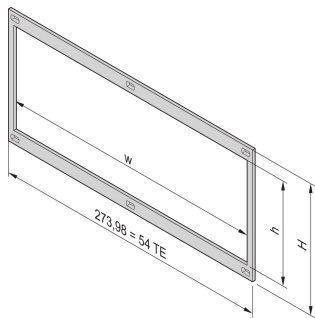

Front Frame, Unshielded for Horizontal Boards Mounting

Front frame installation provides the contact between subracks and assemblies. It must be used if a customer has selected a horizontal board mounting Kit.

CERTIFICERINGER

FUNKTIONER

Front frame, Unshielded, for horizontal board mounting

SPECIFIKATIONER

- Materiale:** Aluminium
- Finish:** Anodized
- Produktfamilie:** EuropacPRO
- Product Type:** Side Panel
- Works With:** Subracks

Table 1/1

Katalognummer	Rack Height	Rack Width	Design Feature	Pakke mængde
34564-108	3U	20HP		1
34564-208	4U	28HP		1
34564-109	3U	20HP	With Long Lip	1

ADVARSEL

nVent-produkter skal kun installeres og anvendes som angivet i nVents produktvejledninger og træningsmaterialer. Vejledninger er tilgængelige på www.nvent.com og hos din nVent kundeservicerepræsentant. Forkert installation, misbrug, fejlanvendelse eller anden unndladelse af fuldt ud at følge nVents instruktioner og advarsler kan medføre funktionsfejl, materielle skader, alvorlige personskader eller død og/eller ugyldiggøre din garanti.