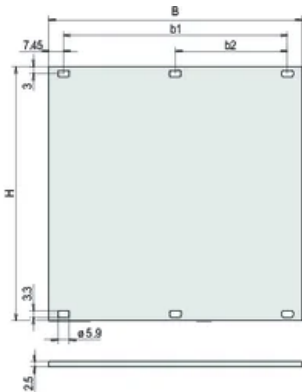

Katalognummer	Rack Height	Højde (H)	Rack Width	Bredde (W)	Dybde (D)	Pakke mængde
20850-426	1U	39.5mm	84HP	426.4mm	2.5mm	1
20850-424	1U	39.5mm	42HP	213mm	2.5mm	1

Table 2/2

Katalognummer	Front Finish	Rear Finish	Treated Edges
20850-423	Anodized	Conductive	No
20850-425	Anodized	Conductive	No
20850-426	Anodized	Conductive	No
20850-424	Anodized	Conductive	No

DIAGRAMS

ADVARSEL

nVent-produkter skal kun installeres og anvendes som angivet i nVents produktvejledninger og træningsmaterialer. Vejledninger er tilgængelige på www.nvent.com og hos din nVent kundeservicerepræsentant. Forkert installation, misbrug, fejlanvendelse eller anden undladelse af fuldt ud at følge nVents instruktioner og advarsler kan medføre funktionsfejl, materielle skader, alvorlige personskader eller død og/eller ugyldiggøre din garanti.